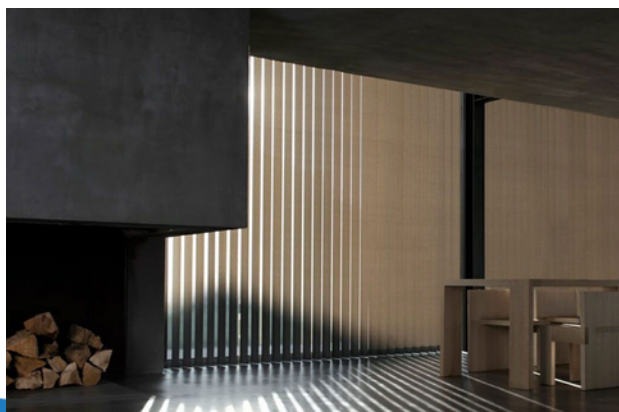

Productinformatie

Zonnelux lamellen zijn ideaal voor grote raampartijen. Lamellen filteren het daglicht prachtig en gesloten biedt het voldoende privacy. De verticale lamellen houden minder stof vast dan bijvoorbeeld horizontale lamellen. Daarnaast zijn kunststof lamellen antistatisch, waardoor de lamellen stof- en vuilafstotend zijn. Super makkelijk in onderhoud en ze zijn ook nog eens super voordelig!

Producteigenschappen

Uitvoering: standaard rechte ramen, trapezium ramen, boogramen en deuren
Maximale breedte: 500 cm
Maximale hoogte: 300 cm
Systeemkleuren: passend bij lamel
Lamelsoorten: stof of kunststof
Lamelkleuren: diverse kleuren
Lamelbreedtes: 50, 70, 89 en 127 mm
Bediening: handmatig (elektrisch optioneel)
Kindveiligheid: leverancier hanteert standaard bedieningslengte van 100 cm. Leverancier zorgt ervoor dat het einde van de bediening altijd minimaal 150 cm boven de grond hangt.
Opties: keuze uit transparant, semi-transparant of verduisterend